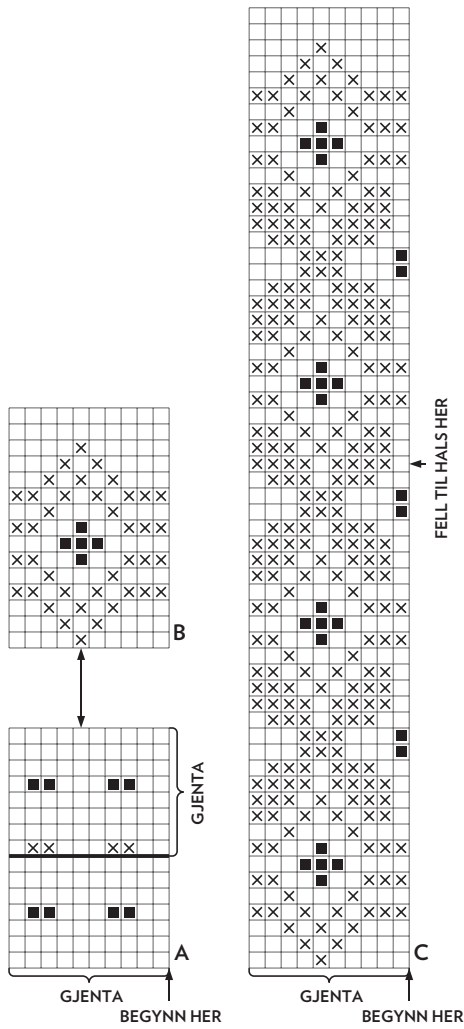

RETTELSE T75

NR 1 TINDE DAMEGENSER

GARNMENGDE

MØNSTERFARGE 1

Mørk terrakotta 4035: (50) 50 (100) 100 (100) 100
gram

NR 3 HEGE DAMEGENSER

©RRECTION T75

NR 1 TINDE LADIES SWEATER

YARN REQUIRED

Dk.terracotta #4035: (1) 1 (2) 2 (2) 2 balls

KORREKTUR T75

NR 1 TINDE DAMENPULLOVER

GARNMENGE

MUSTERFARBE 1

Dunkles Terrakotta 4035: (50) 50 (100) 100 (100) 100

Gramm